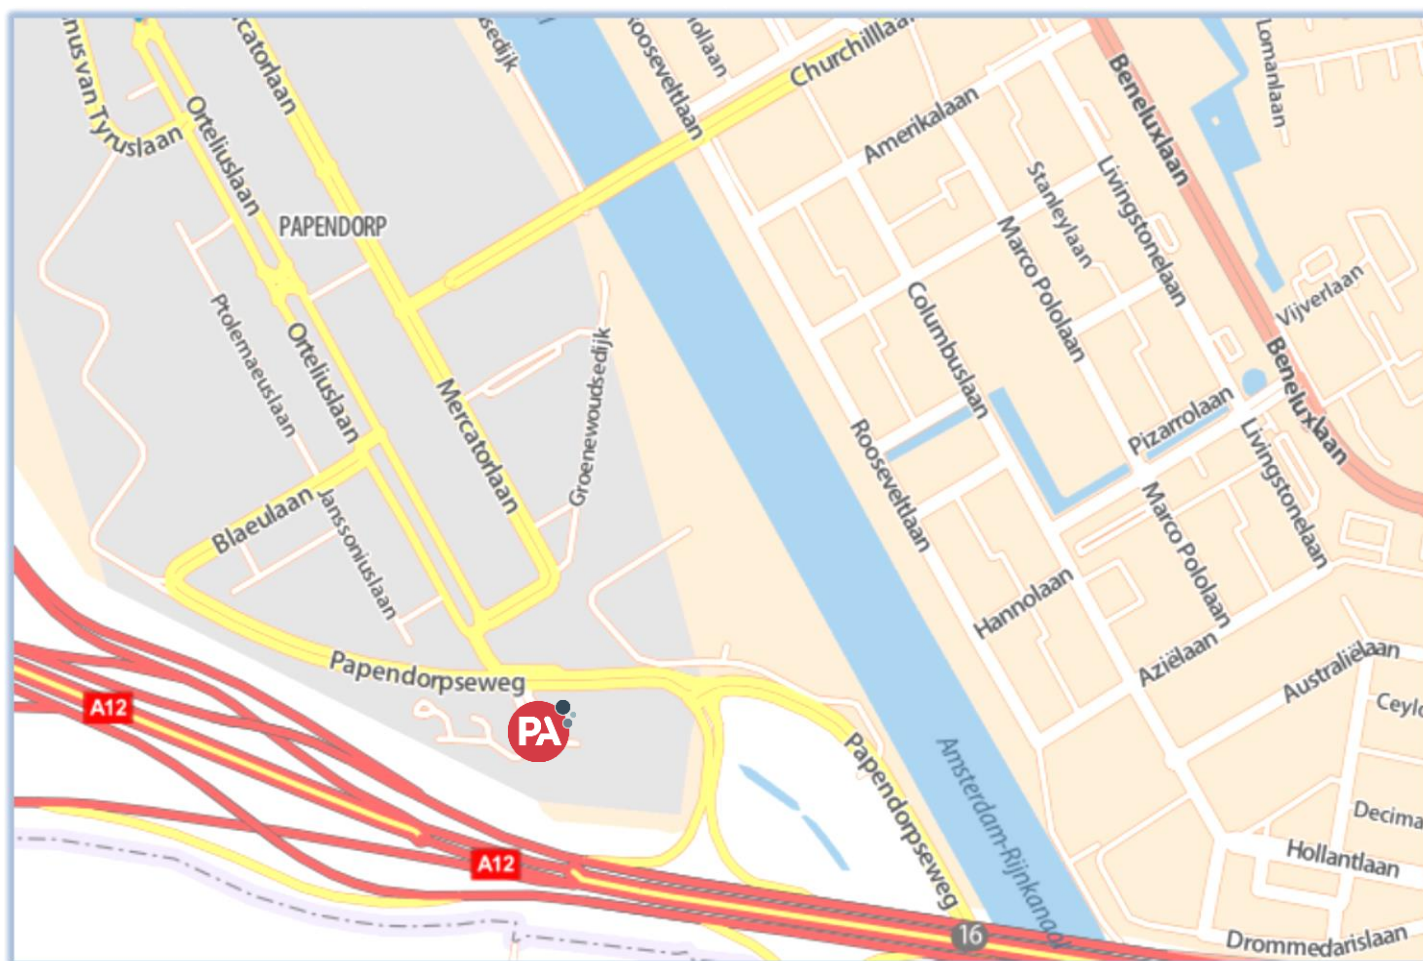

Routebeschrijving

PA Consulting Group

Papendorpseweg 97

Gebouw B – 7^e verdieping

3528 BJ Utrecht

Nederland

Tel: +31 30 282 9600